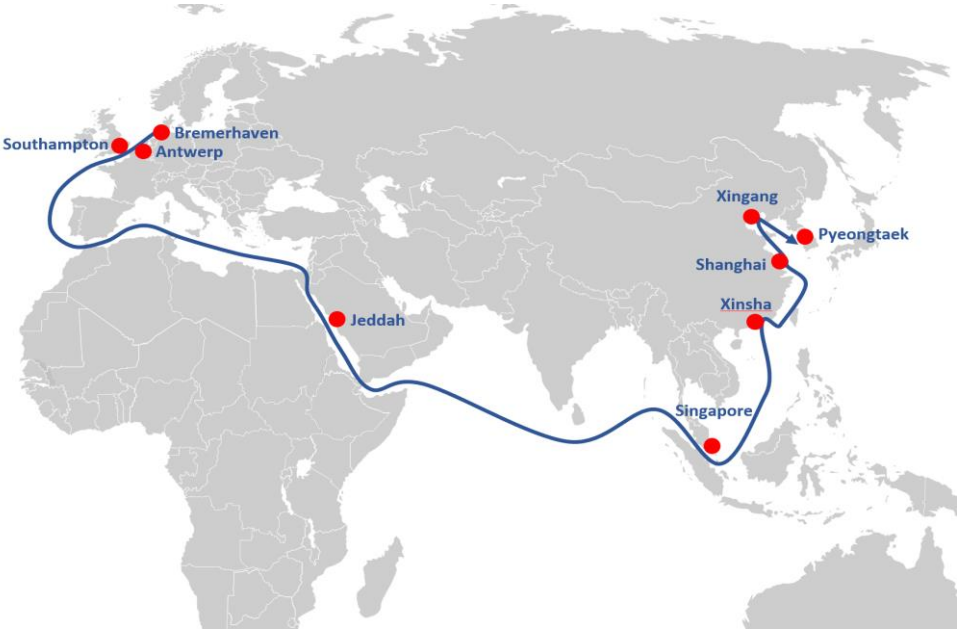

Vessel Name	Hyperion Ray	Glovis Safety	G Poseidon	Glovis Splendor	Glovis Condor	Vessel Name
Voyage	017	034	052	052	071	Voyage
Ramp capacity	200t	310t	320t	200t	150t	Ramp capacity
Max. deck height	5.20m	6.70m	6.70m	5.15m	4.90m	Max. deck height
Flag	Bahamas	Marshall Is.	Bahamas	Marshall Is.	Panama	Flag
ETA						ETA
Bremerhaven	27.11.2022	08.12.2022	16.12.2022	26.12.2022	26.12.2022	Bremerhaven
Antwerp			13.12.2022	19.12.2022		Antwerp
Zeebrugge						Zeebrugge
Southampton		05.12.2022	20.12.2022		03.01.2023	Southampton
Santander						Santander
Barcelona						Barcelona
ETA						ETA
Jeddah (sub volume)						Jeddah
Port Sudan						Port Sudan
Hambantota						Hambantota
Singapore			12.01.2023		22.01.2023	Singapore
Guangzhou (Xinsha)	28.12.2022	08.01.2023	16.01.2023	26.01.2023	26.01.2023	Guangzhou (Xinsha)
Hong Kong						Hong Kong
Taichung						Taichung
Shanghai	01.01.2023	12.01.2023	20.01.2023	30.01.2023	30.01.2023	Shanghai
Xingang		16.12.2022	24.01.2023	03.02.2023	03.02.2023	Xingang
Hitachi						Hitachi
Yokohama						Yokohama
Toyohashi						Toyohashi
Pyeongtaek	05.01.2023	19.01.2023	27.01.2023	06.02.2023	06.02.2023	Pyeongtaek
Masan						Masan

Not fixed call / subject to volume situation
*in carriers option
Subject to changes without prior notice
only inbound call
Terminals, contacts and closings as per last page