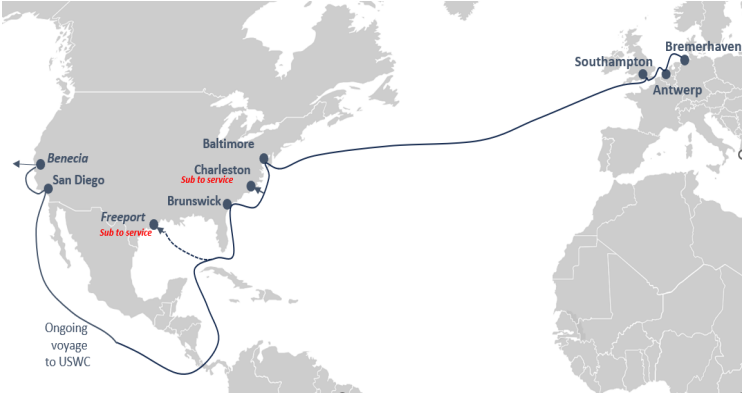

Vessel Name	Glovis Courage	Grand Mark	Dong-A Metis	Triumph Ace	Dong-A Glaucos	Glovis Challenge	Glovis Sonic	Vessel Name
Voyage	098	062	087	021	085	104	065	Voyage
Ramp capacity	150t	100t	150t	080t	320t	150t	310t	Ramp capacity
Max. deck height	5.15m	5.00m	6.50m	4.30m	6.70m	5.15m	6.70m	Max. deck height
Flag	Korea	Panama	Panama	Panama	Marshall Is.	Korea	Marshall Is.	Flag
ETA								ETA
Bremerhaven	11.03.2026	02.04.2026	26.04.2026	21.05.2026	25.05.2026	15.06.2026	22.06.2026	Bremerhaven
Emden	13.03.2026	29.03.2026	24.04.2026	25.05.2026	18.05.2026	17.06.2026		Emden
Zeebrugge	08.03.2026		29.04.2026	27.05.2026	16. + 29.05.2026	19.06.2026	15.06.2026	Zeebrugge
Tilbury								Tilbury
Antwerp		27.03.2026	30.04.2026	19.05.2026	28.05.2026	09.06.2026		Antwerp
Southampton - Eastern Docks		05.04.2026		25.05.2026	30.05.2026	21.06.2026	24.06.2026	Southampton-Eastern Docks
Southampton - Marshwood								Southampton-Marshwood
ETA								ETA
Halifax			13.05.2026	08.06.2026	13.06.2026		04.07.2026	Halifax
Baltimore			16.05.2026		15.06.2026		06.07.2026	Baltimore
Charleston								Charleston
Brunswick	28.03.2026		19.05.2026		18.06.2026		09.07.2026	Brunswick
Santa Marta					23.06.2026			Santa Marta
Buenaventura								Buenaventura
Manta	05.04.2026	22.04.2026	27.05.2026	20.06.2026	27.06.2026	07.07.2026	19.07.2026	Manta
Lazaro Cardenas								Lazaro Cardenas
San Diego	14.04.2026	01.05.2026	05.06.2026			15.07.2026		San Diego
Port Hueneme								Port Hueneme
Long Beach								Long Beach
Benicia	17.04.2026				27.06.2026		17.07.2026	Benicia
Hitachi								Hitachi
Masan		17.05.2026				14.07.2026		Masan
Pyeongtaek	03.05.2026	19.05.2026	25.06.2026	15.07.2026	15.07.2026	01.08.2026	06.08.2026	Pyeongtaek
Shanghai								Shanghai