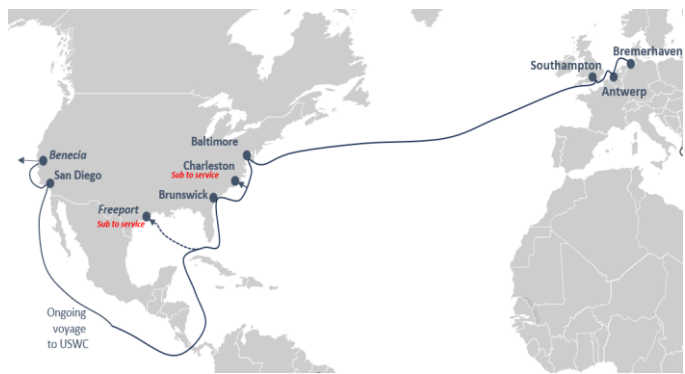

Vessel Name	Triumph Ace	CMA CGM Silverstone	Glovis Challenge	Liberty Promise	Glovis Sunlight	Platinum Ray	CMA CGM Monza	Glovis Corona	Vessel Name
Voyage	021	013	104	26LP04	056	054	013	097	Voyage
Ramp capacity	080t	150t	150t	150t	310t	150t	150t	150t	Ramp capacity
Max. deck height	4.30m	5.20m	5.15m		6.70m	5.00m	5.20m	5.00m	Max. deck height
Flag	Panama	Malta	Korea	USA	Marshall Is.	Bahamas	Malta	Korea	Flag
ETA									ETA
Bremerhaven	21.05.2026	03.06.2026	18.06.2026	22.06.2026	05.07.2026	25.07.2026	07.08.2026	15.08.2026	Bremerhaven
Emden	19.05.2026		17.06.2026			22.07.2026	10.08.2026	17.08.2026	Emden
Zeebrugge	13. + 24.05.2026	05.06.2026	19.06.2026	20.06.2026	09.07.2026	28.07.2026	14.08.2026	20.08.2026	Zeebrugge
Tilbury	12.05.2026								Tilbury
Antwerp	15.05.2026	29.05.2026	08.06.2026				03.08.2026		Antwerp
Southampton - Eastern Docks			21.06.2026		12.07.2026	30.07.2026	16.08.2026	22.08.2026	Southampton-Eastern Docks
Southampton - Marchwood				19.06.2026		31.07.2026			Southampton-Marchwood
ETA									ETA
Halifax	01.06.2026	14.06.2026			20.07.2026		23.08.2026	04.09.2026	Halifax
Baltimore		17.06.2026		09.07.2026	25.07.2026				Baltimore
Charleston									Charleston
Brunswick		20.06.2026		06.07.2026	27.07.2026				Brunswick
Santa Marta		25.06.2026				15.08.2026		10.09.2026	Santa Marta
Cartagena					02.08.2026				Cartagena
Manta	10.06.2026		10.07.2026			19.08.2026		14.09.2026	Manta
Lazaro Cardenas									Lazaro Cardenas
San Diego			19.07.2026			26.08.2026	09.09.2026	22.09.2026	San Diego
Port Hueneme			21.07.2026						Port Hueneme
Long Beach			22.07.2026						Long Beach
Benicia	23.06.2026		27.07.2026			29.08.2026	11.09.2026	24.09.2026	Benicia
Hitachi									Hitachi
Masan		20.07.2026							Masan
Pyeongtaek	09.07.2026	19.07.2026	11.08.2026		27.08.2026	13.09.2026	26.09.2026	09.10.2026	Pyeongtaek
Shanghai									Shanghai