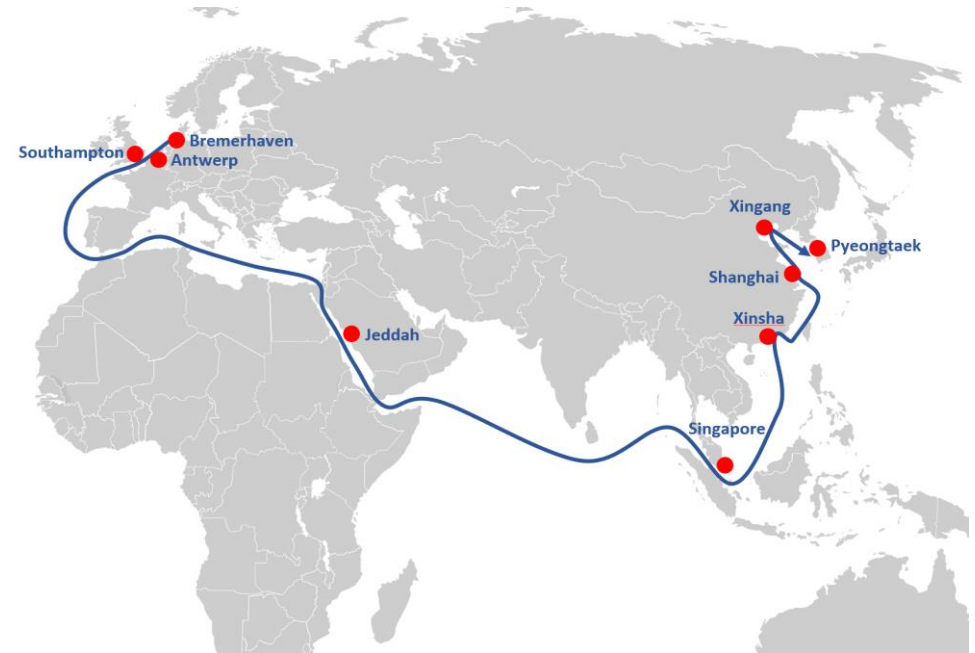

Vessel Name	Glovis Supreme	Glovis Clipper	BYD Explorer No. 1	Grand Hero	Vessel Name
Voyage	074	108	004	044	Voyage
Ramp capacity	200t	150t	150t	100t	Ramp capacity
Max. deck height	5.15m	5.15m	5.00m	5.00m	Max. deck height
Flag	Korea	Bahamas	Liberia	Panama	Flag
ETA					ETA
Bremerhaven		29.07.2024	22.08.2024		Bremerhaven
Antwerp		21.07.2024			Antwerp
Zeebrugge					Zeebrugge
Southampton		03.08.2024	26.08.2024		Southampton
Koper	22.07.2024			22.08.2024	Koper
Ravenna	18.07.2024			24.08.2024	Ravenna
ETA					ETA
Jeddah (sub volume)					Jeddah
Port Sudan					Port Sudan
Hambantota					Hambantota
Singapore		07.09.2024	01.10.2024		Singapore
Guangzhou (Xinsha)		11.09.2024	06.10.2024		Guangzhou (Xinsha)
Hong Kong					Hong Kong
Taichung					Taichung
Shanghai		16.09.2024	10.10.2024		Shanghai
Xingang		20.09.2024	16.10.2024		Xingang
Hitachi					Hitachi
Yokohama					Yokohama
Toyohashi					Toyohashi
Pyeongtaek	23.09.2024	23.09.2024	19.10.2024	16.10.2024	Pyeongtaek
Masan					Masan

Not fixed call / subject to volume situation

*In carriers option

Subject to changes without prior notice